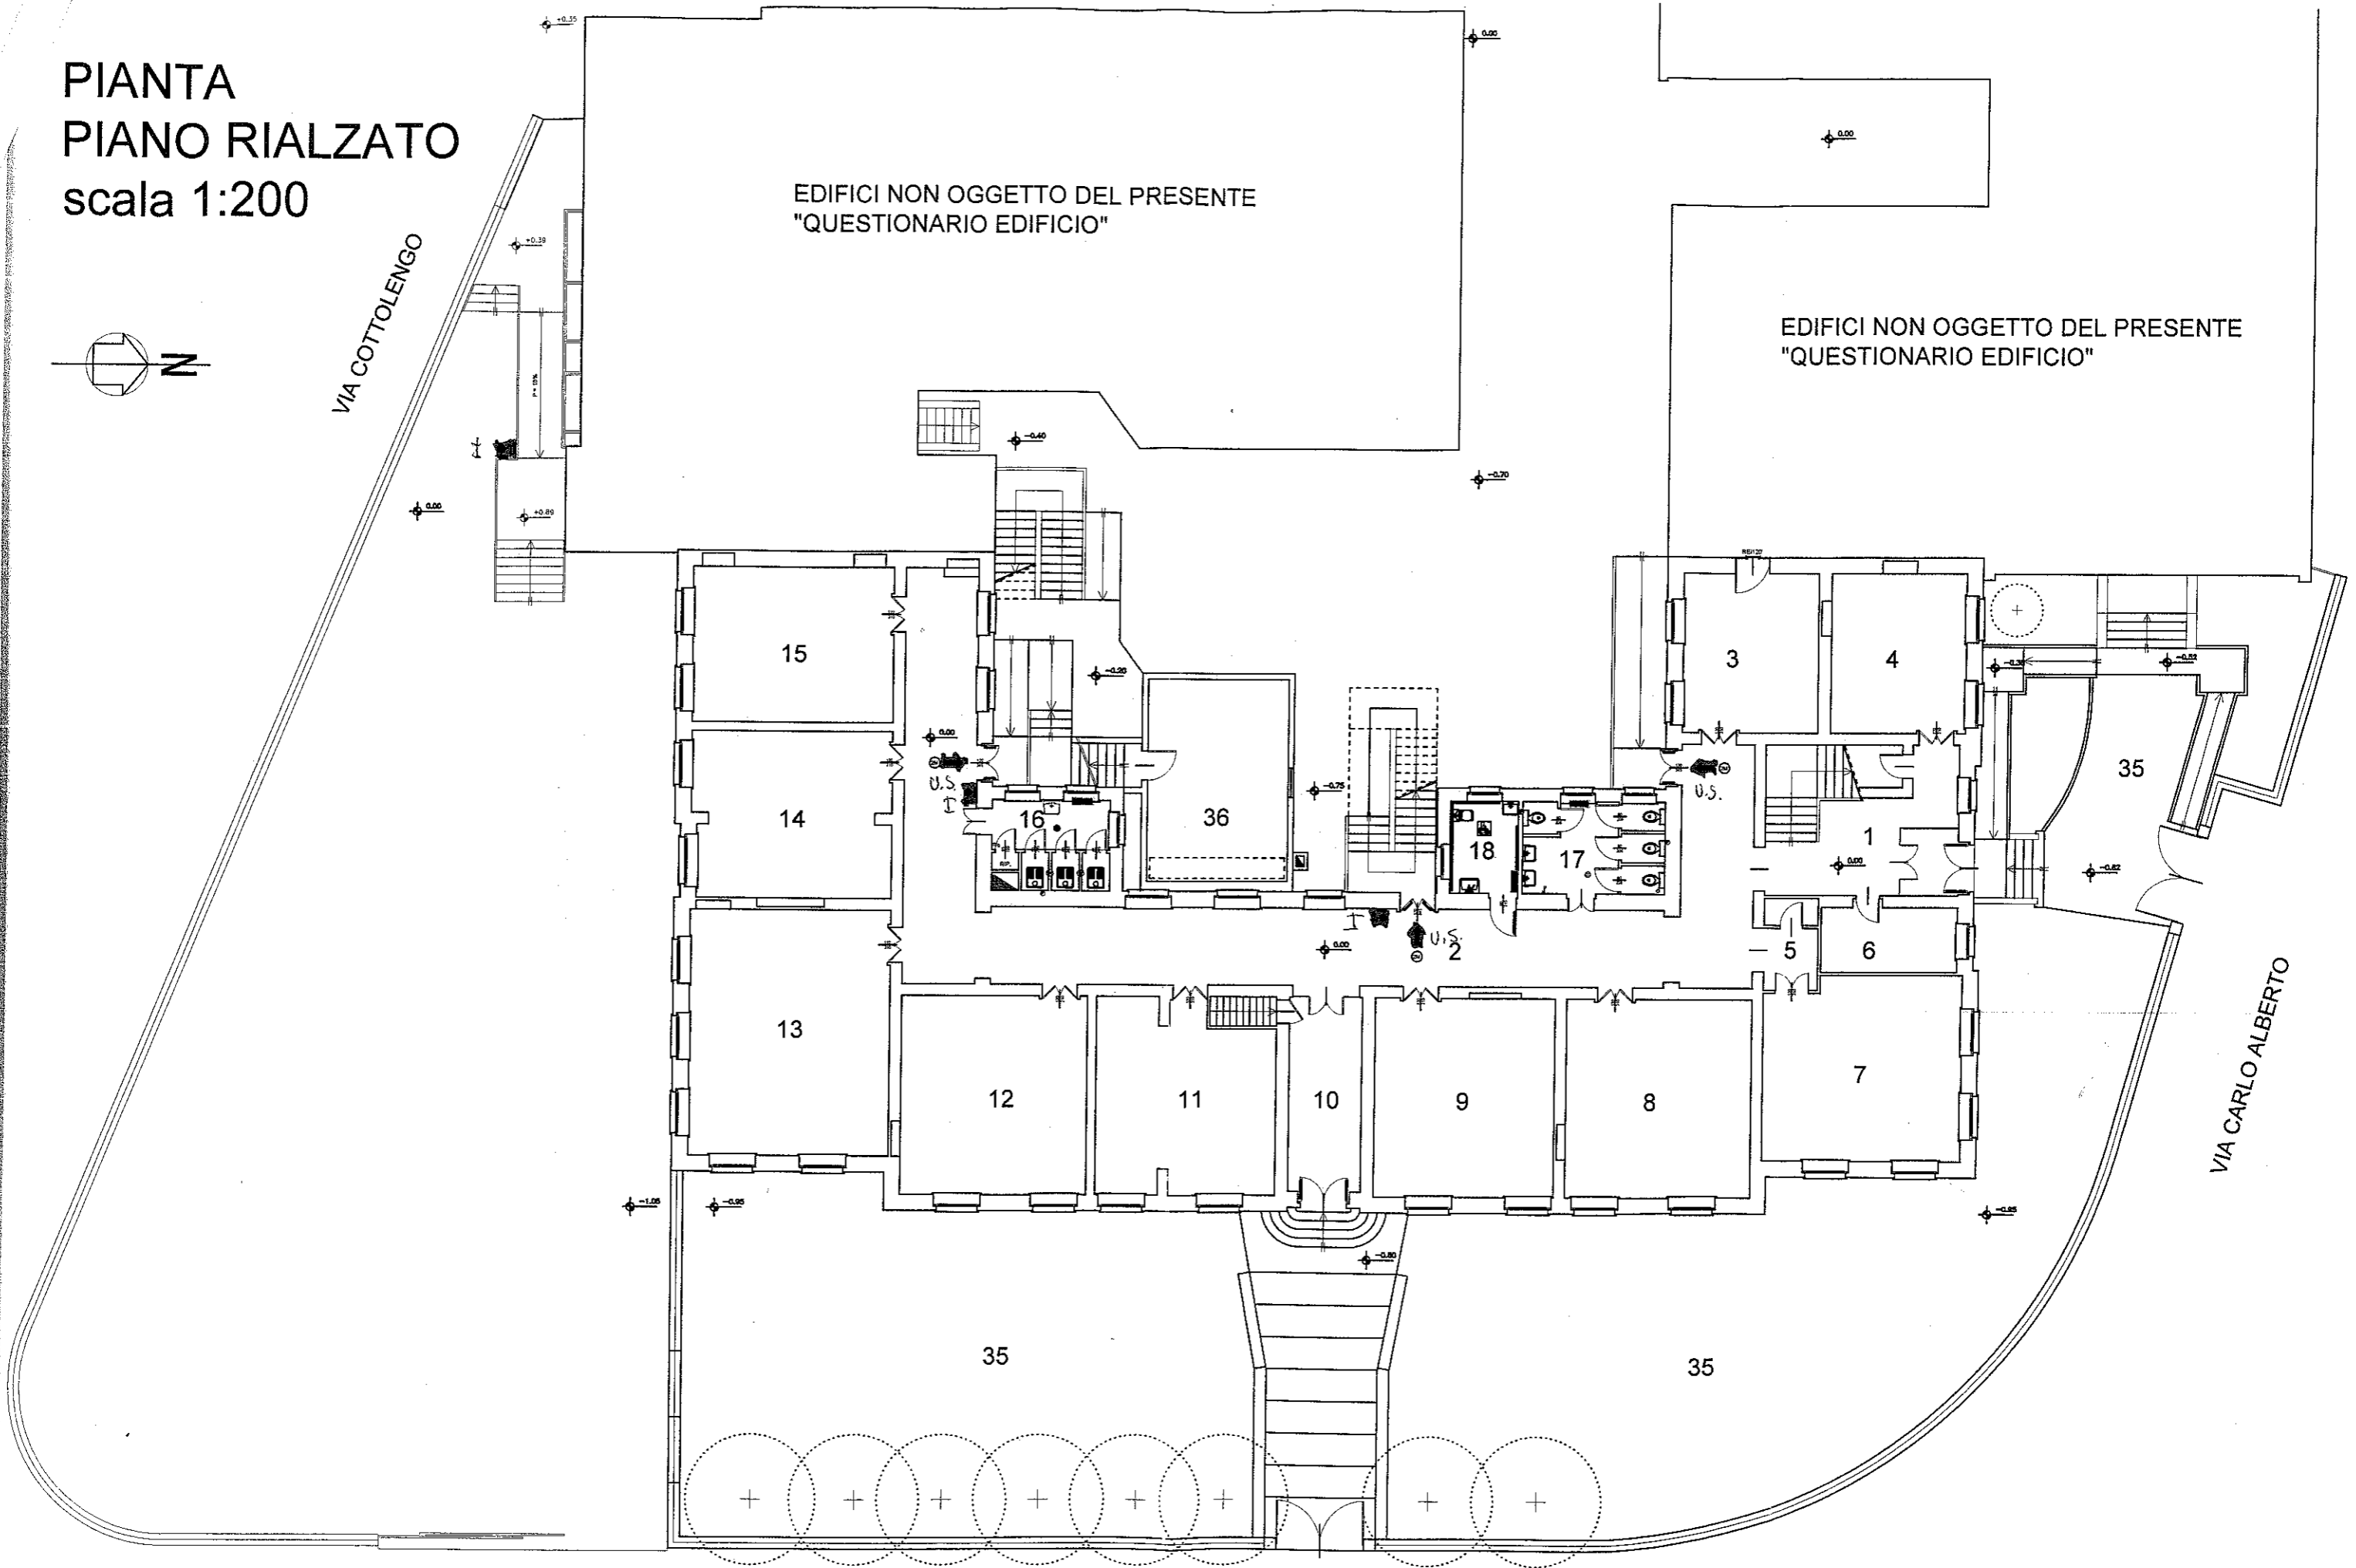

**SCUOLA PRIMARIA
DI BARGE CAPOLUOGO**

PLANIMETRIA GENERALE

scala 1:500

PIANTA
PIANO RIALZATO
scala 1:200

VIA COTTOLENGO

EDIFICI NON OGGETTO DEL PRESENTE
"QUESTIONARIO EDIFICIO"

EDIFICI NON OGGETTO DEL PRESENTE
"QUESTIONARIO EDIFICIO"

VIA CARLO ALBERTO

VIALE MAZZINI

PIANTA
PIANO PRIMO
scala 1:200

PIANTA
PIANO RIALZATO
scala 1:200

VIA COTTOLENGO

EDIFICI NON OGGETTO DEL PRESENTE
"QUESTIONARIO EDIFICIO"

EDIFICI NON OGGETTO
DEL PRESENTE
"QUESTIONARIO EDIFICIO"

EDIFICIO NON OGGETTO DEL PRESENTE
"QUESTIONARIO EDIFICIO"

VIA CARLO ALBERTO

VIALE MAZZINI

PIANTA
PIANO PRIMO
scala 1:200